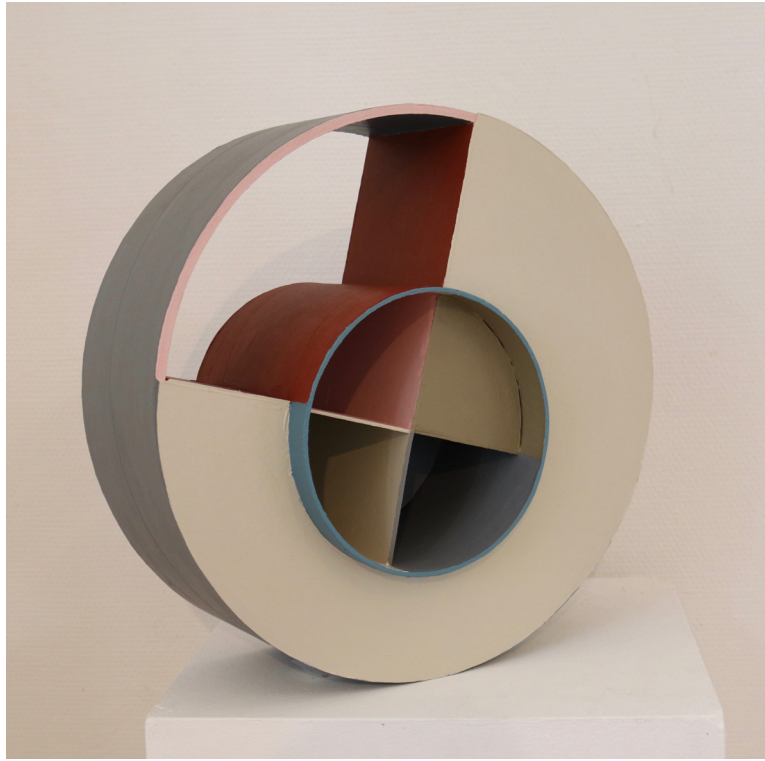

Karina Weihrauch: "Samhøighed C"